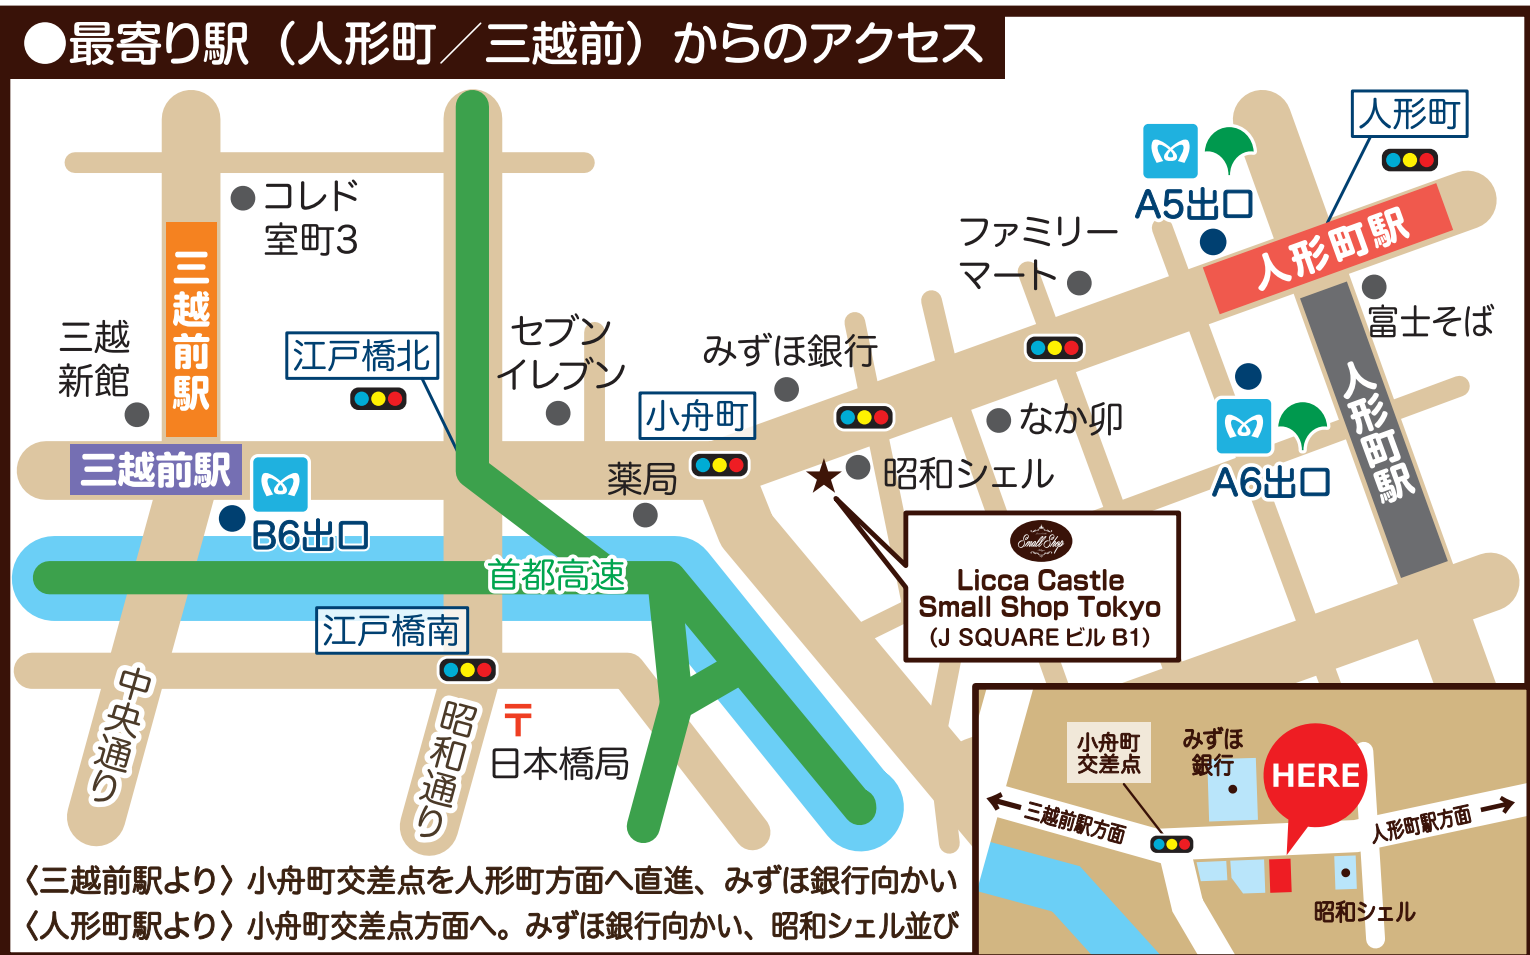

●各主要駅からのアクセス

- 都営浅草線 人形町駅 A6・A5 出口より徒歩 5 分
- 東京メトロ日比谷線 人形町駅 A6・A5 出口より徒歩 5 分
- 東京メトロ銀座線/半蔵門線 三越前 B6 出口より徒歩 5 分
- 東京メトロ東西線 日本橋駅 D4・D2 出口より徒歩 10 分
- 東京駅 八重洲中央口より徒歩 20 分

●最寄り駅（人形町／三越前）からのアクセス

〈三越前駅より〉小舟町交差点を人形町方面へ直進、みずほ銀行向かい
 〈人形町駅より〉小舟町交差点方面へ。みずほ銀行向かい、昭和シェル並び